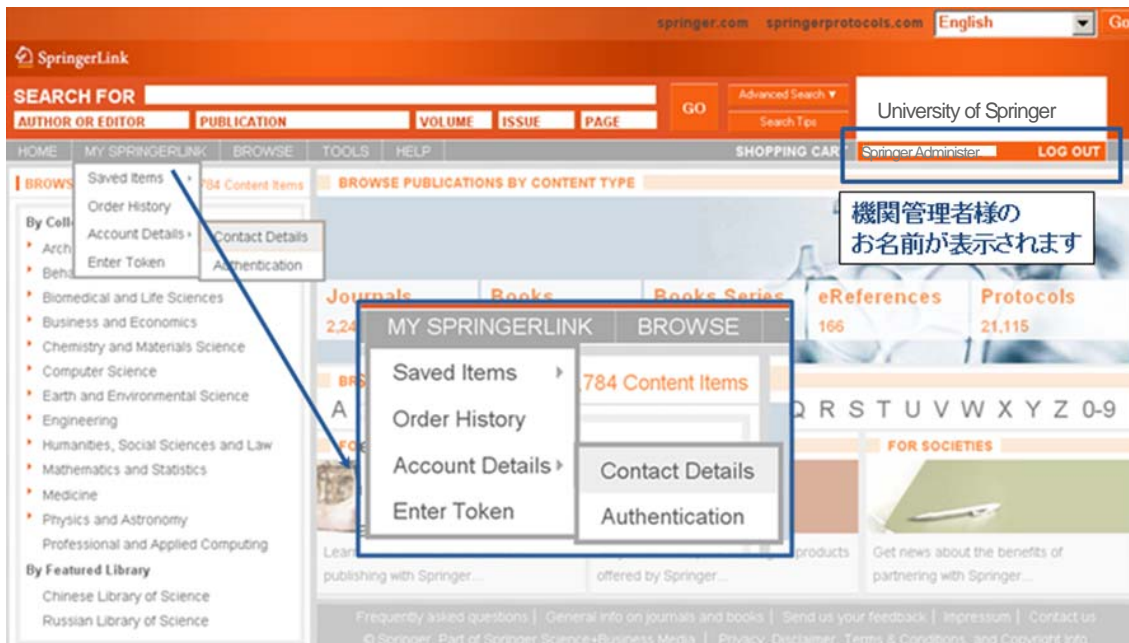

機関登録情報変更方法

機関管理者としてログインします。(機関管理者としてのログイン方法を参照してください。)

① 画面右にある機関管理者名をクリックします。

② 右に表示される機関名の下にある Administer を選択します。

③My SpringerLink から Account Details → Contact Details を選びます。

④機関管理者名等の 登録情報が表示されます。必要な個所を修正後、CONTINUE に進みます。

⑤住所の登録情報が表示されます。必要な個所を修正後、CONTINUE に進みます。

SpringerLink

SEARCH FOR [] GO Advanced Search Search Tips University of Springer

AUTHOR OR EDITOR PUBLICATION VOLUME ISSUE PAGE

HOME MY SPRINGERLINK BROWSE TOOLS HELP SHOPPING CART SpringerAdminister LOG OUT

Institution

Administer This Institution

Member Of Admins Members

Usage Reports (COUNTER)

Membership Tokens

Linkout and Branding

Account Details

Change Account Details