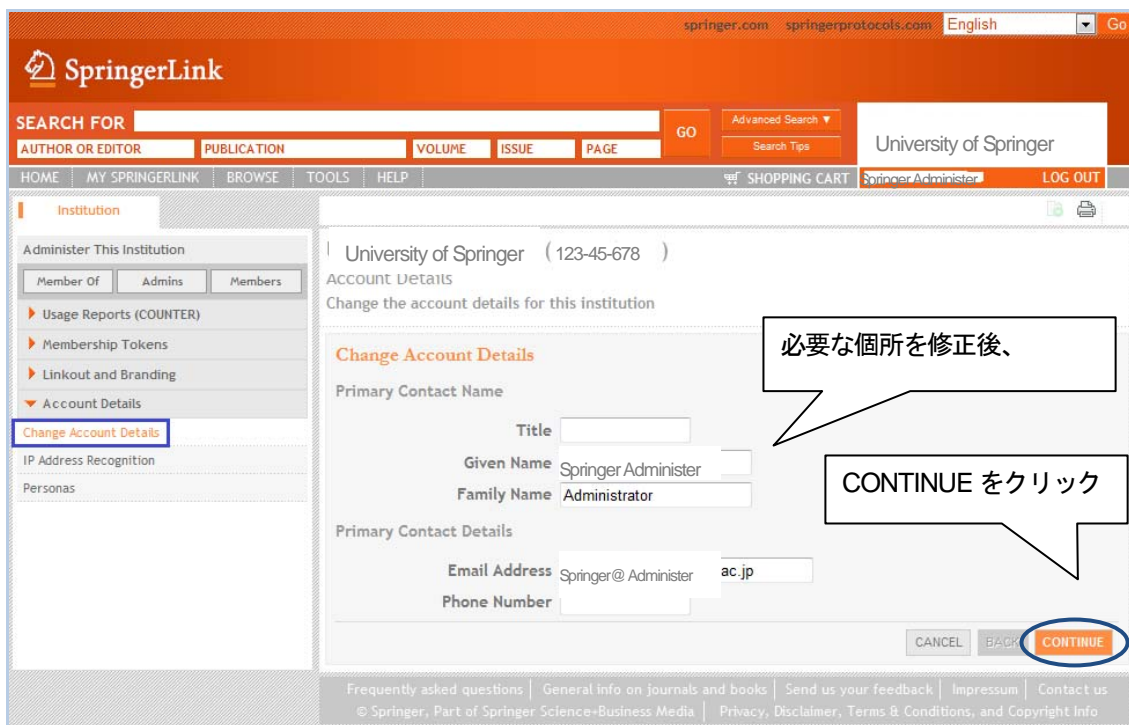

機関登録情報変更方法

機関管理者としてログインします。(機関管理者としてのログイン方法を参照してください。)

① 画面右にある機関管理者名をクリックします。

② 右に表示される機関名の下にある Administer を選択します。

③My SpringerLink から Account Details → Contact Details を選びます。

④機関管理者名等の 登録情報が表示されます。必要な個所を修正後、CONTINUE に進みます。

⑤住所の登録情報が表示されます。必要な個所を修正後、CONTINUE に進みます。

SpringerLink

SEARCH FOR [] GO Advanced Search Search Tips University of Springer

AUTHOR OR EDITOR PUBLICATION VOLUME ISSUE PAGE

HOME MY SPRINGERLINK BROWSE TOOLS HELP SHOPPING CART SpringerAdminister LOG OUT

Institution

Administer This Institution

Member Of Admins Members

Usage Reports (COUNTER)

Membership Tokens

Linkout and Branding

Account Details

Change Account Details