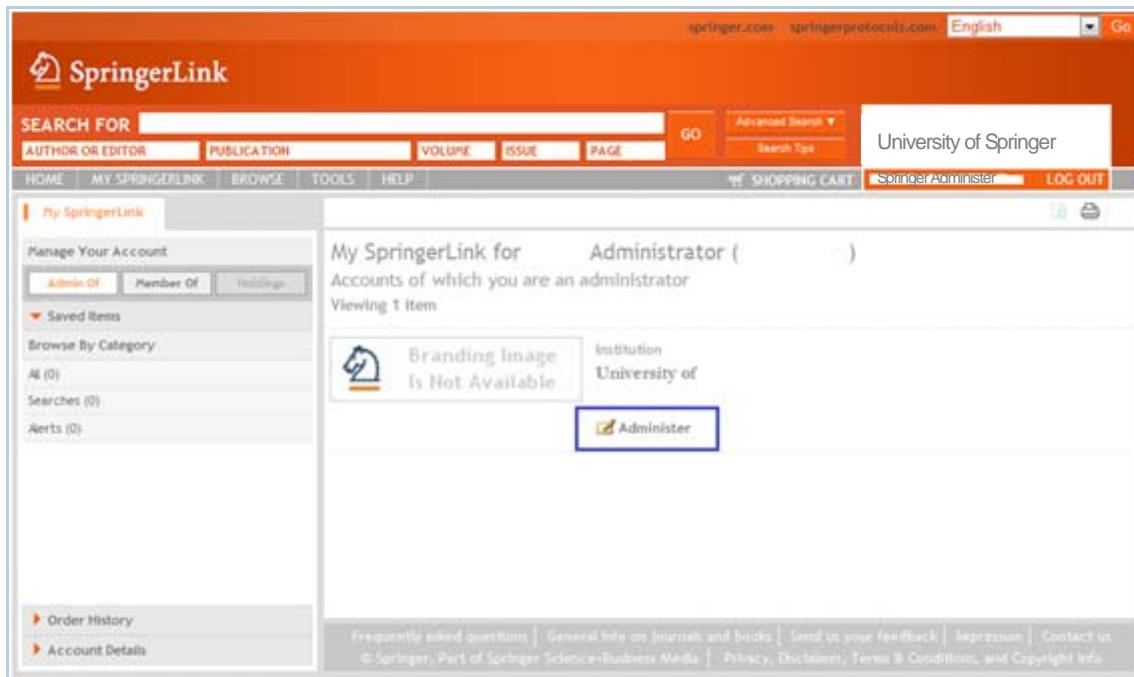

機関登録情報変更方法

機関管理者としてログインします。(機関管理者としてのログイン方法を参照してください。)

① 画面右にある機関管理者名をクリックします。

② 右に表示される機関名の下にある Administer を選択します。

③My SpringerLink から Account Details → Contact Details を選びます。

④機関管理者名等の 登録情報が表示されます。必要な個所を修正後、CONTINUE に進みます。

Institution

Administer This Institution

Member Of Admins Members

Usage Reports (COUNTER)

Membership Tokens

Linkout and Branding

Account Details

Change Account Details