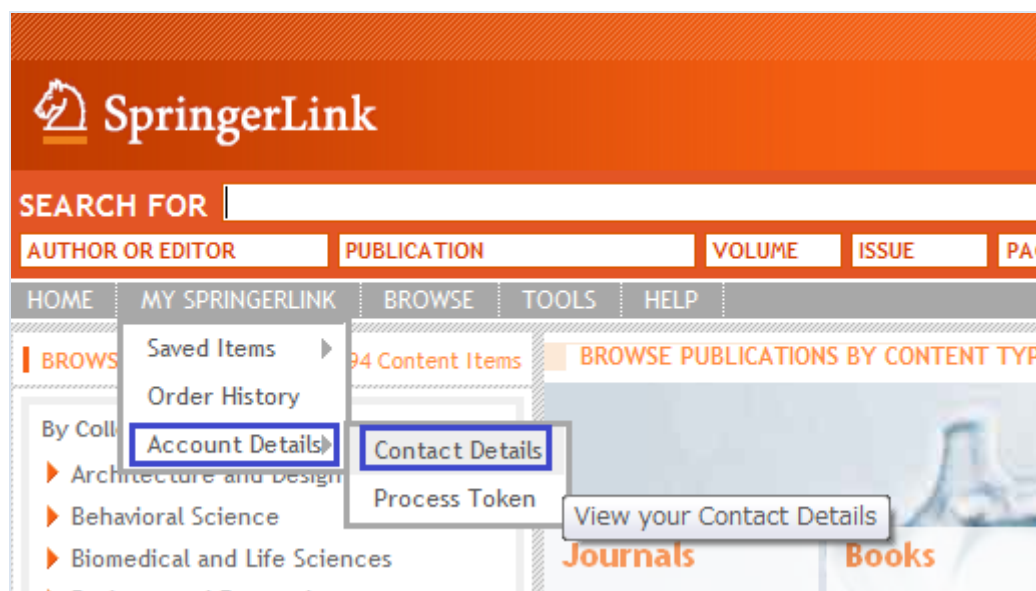

② 管理者のユーザー名とパスワードを入力後、log in をクリックします。

The screenshot shows the login form on the SpringerLink website. The form has two input fields for 'USERNAME' and 'PASSWORD'. Below these fields is a 'Remember Me' checkbox and a 'log in' button, which is circled in blue. There are also links for 'Forgot your Password?', 'Register Now', and 'Log In via Shibboleth or Athens'. The background shows a blurred view of the SpringerLink homepage.

③ 管理者としてログインした画面に移り、管理者名が表示されます。

画面構成の説明

*画面下部に表示されます。

④ MY SPRINGERLINK、Account Details の順にポイントし、Contact Details をクリックします。

⑤ファーストネーム、ファミリーネーム等の登録情報が表示されます。必要な個所を修正後、CONTINUEに進みます。

Change Account Details

Your Name