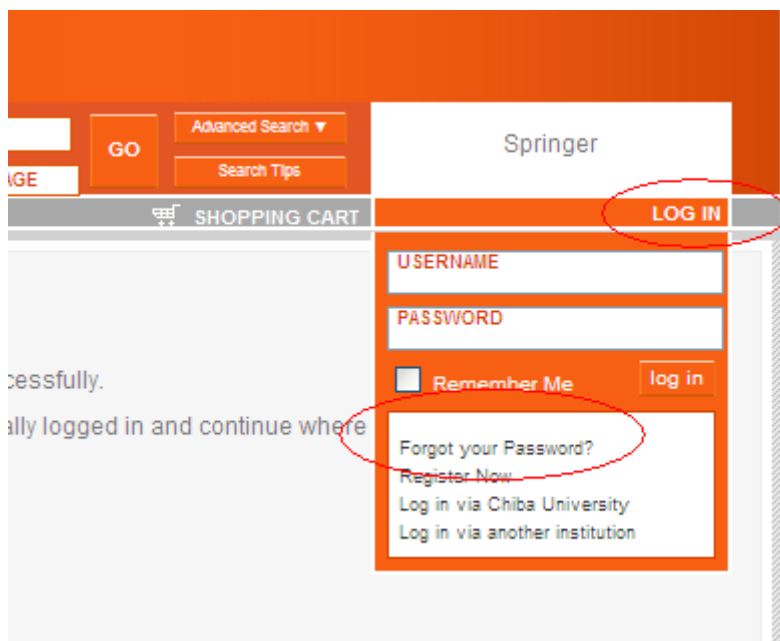

Password 再設定方法

- ① 画面右にある「LOG IN」をクリックすると、下に「Forgot your Password?」が表示されますのでこれをクリックします。

- ② 登録 E-mail Address を入力し、一番左にあるイメージと似たイメージを右からクリックします。
クリック後、④の画面になります。

Registration Assistance

We will search for a registration associated with your email address and email you a code that can be used to easily reset your password.

Please provide your email address.

Email Address

To continue, select the item in the first image from among those in the second image.

Please note that the corresponding item in the second image may be rotated or of a different size than the first image.